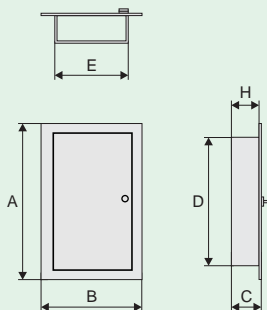

### Размеры [мм]

	TE <sup>*)</sup>	A	B	C	D	E	H
		(Внешние размеры)			(Размеры ниши)		
BF-U-3/72	72	620	590	134	580	500	127
BF-U-4/96	96	770	590	134	730	500	127
BF-U-5/120	120	920	590	134	880	500	127
BF-U-6/144	144	1070	590	134	1030	500	127
BF-O-3/72	72	605	545	140			
BF-O-4/96	96	755	545	140			
BF-O-5/120	120	905	545	140			
BF-O-6/144	144	1055	545	140			